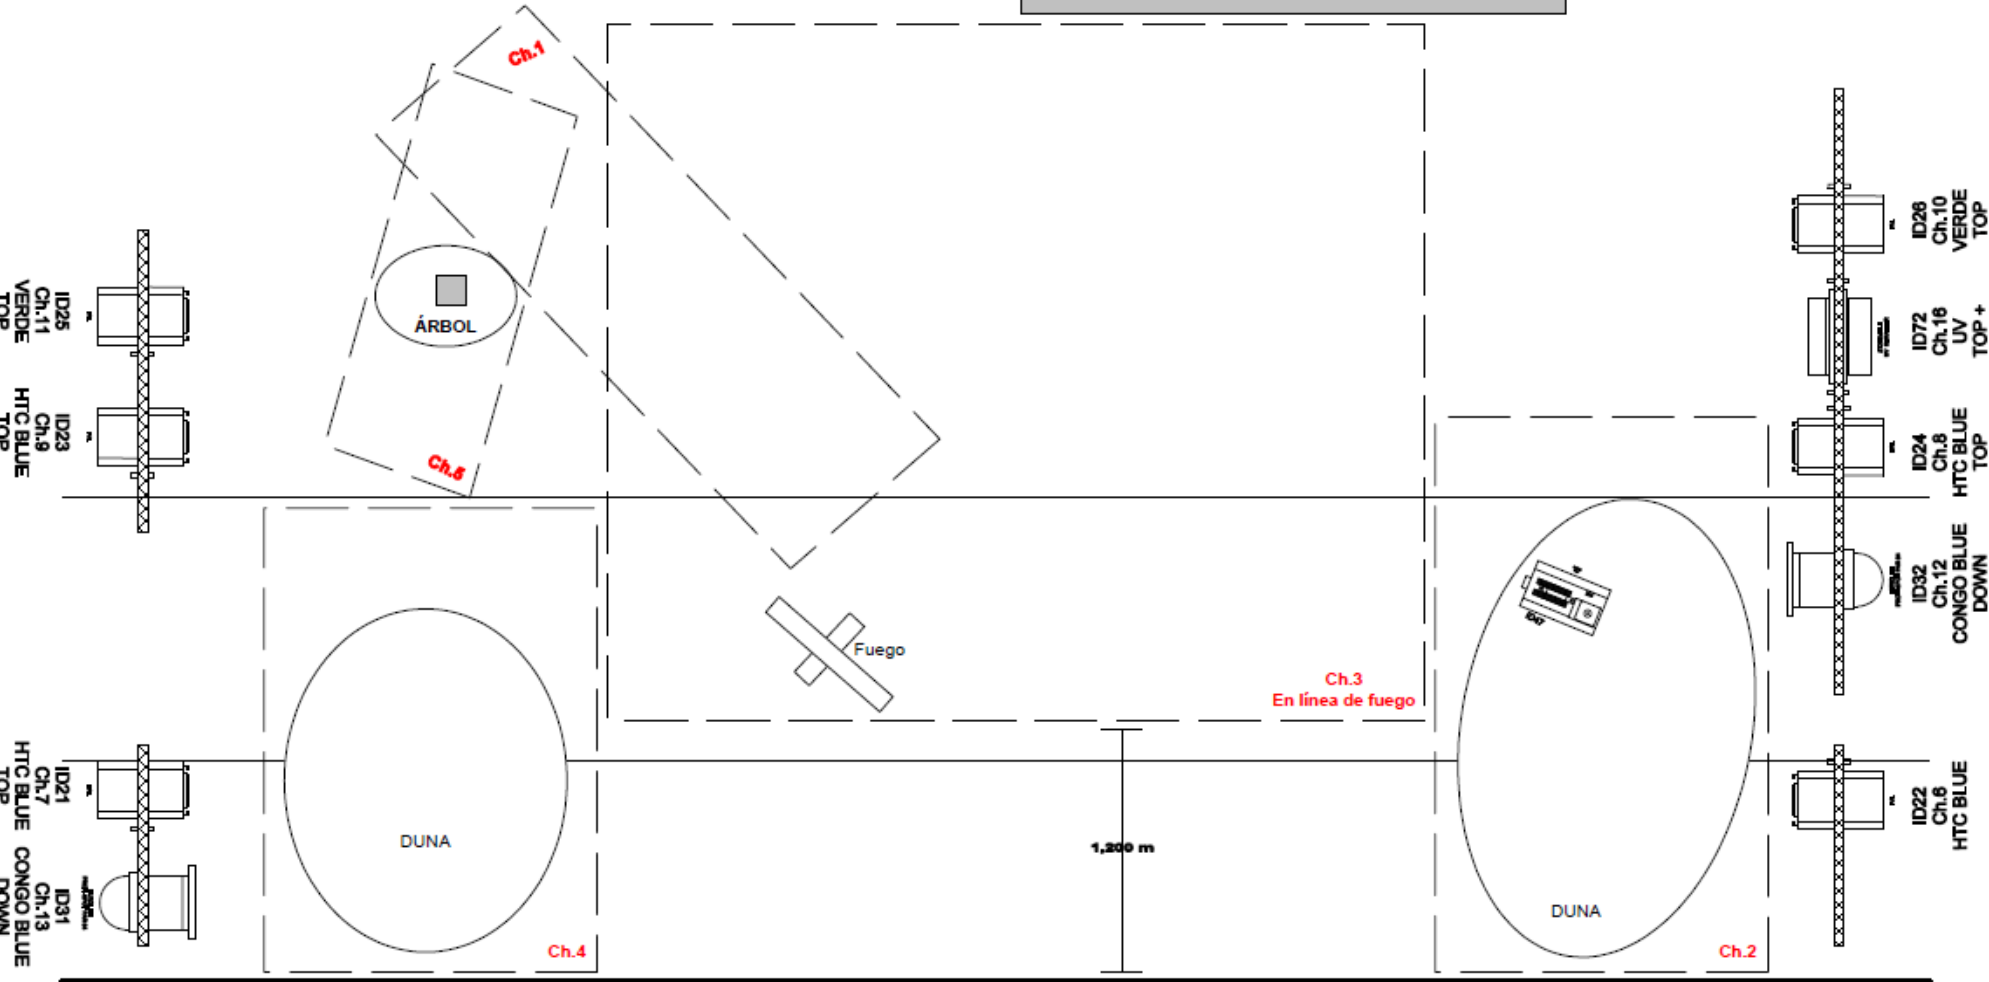

CHIRRISMO - ÁREA63  
 ACEBUCHE-TEATRO

ESPEJO

ALAMBRADA

1,500 m

ID27  
 Ch.14  
 AMBAR

ID50 - PROYECTOR

ID13 - Ch.15

9,000 m