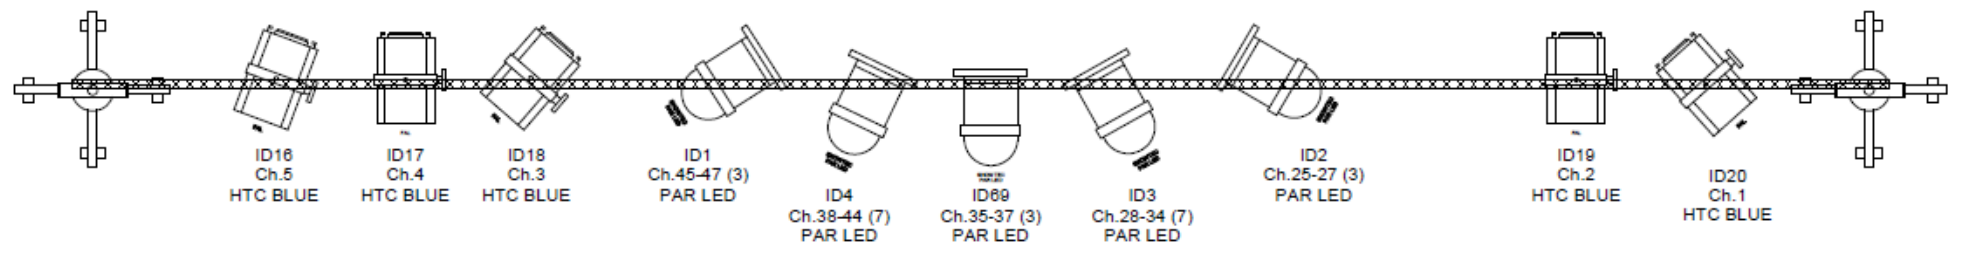

CHIRRISMO - ÁREA63  
 ACEBUCHE-TEATRO

ESPEJO

ALAMBRADA

1,500 m

ID27  
 Ch.14  
 AMBAR

ID50 - PROYECTOR

ID13 - Ch.15

9,000 m